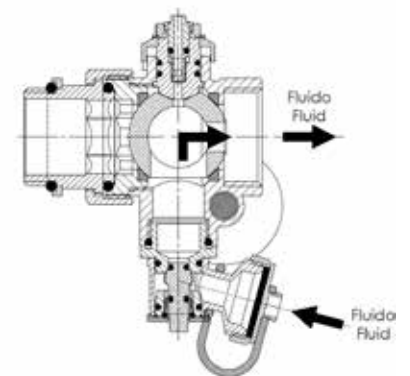

NEW

PATENTED

BREVETTO INTERNAZIONALE
INTERNATIONAL PATENT

ART. 158N.13 NICHELATA NICKEL PLATED

 Coppia di valvole multifunzione DN25 nichelata con attacchi G1" femmina x G1" bocchettone maschio tenuta O-Ring. Integrato raccordo girevole G3/4" maschio per carico/scarico fluido. La configurazione comprende anche il termometro. Sull'asta è compreso un sistema per scaricare l'aria dall'impianto quando si mette in funzione. Possibilità di piombare la farfalla.

 Couple of nickel plated ball valves multifunction G1" female by G1" pipe union male with seal O-ring. Nominal diameter DN25. Include swivel fitting G3/4" male for load and unload fluid. The configuration include thermometer. Stem has integrate a system for exhausting air when plant start. Available the plumb of T-handle.

 Coppia di valvole multifunzione DN25 nichelata con attacchi G1.1/4" maschio x G1" femmina. Integrato raccordo girevole G3/4" maschio per carico/scarico fluido. La configurazione comprende anche il termometro. Sull'asta è compreso un sistema per scaricare l'aria dall'impianto quando si mette in funzione. Possibilità di piombare la farfalla.

 Couple of nickel plated ball valves multifunction G1.1/4" male by G1" female. Nominal diameter DN25. Include swivel fitting G3/4" male for load and unload fluid. The configuration include thermometer. Stem has integrate a system for exhausting air when plant start. Available the plumb of T-handle.