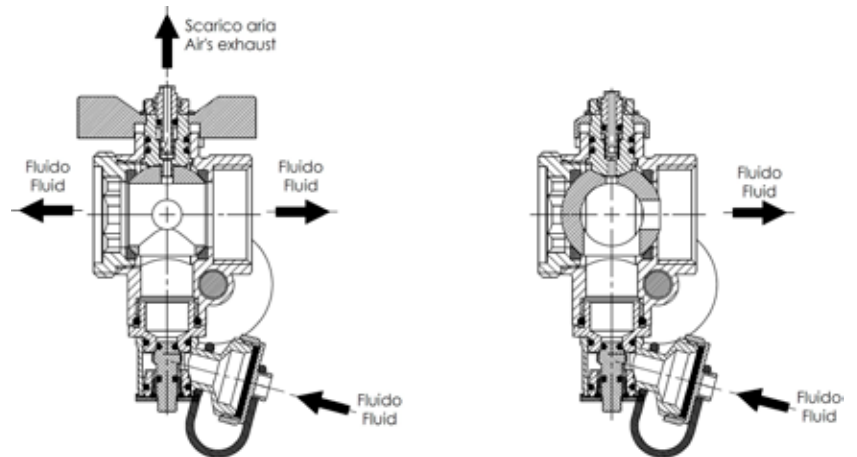

NEW

PATENTED

BREVETTO INTERNAZIONALE
INTERNATIONAL PATENT

ART. 158N.13 NICHELATA NICKEL PLATED

 Coppia di valvole multifunzione DN25 nichelata con attacchi G1" femmina x G1" bocchettone maschio tenuta O-Ring. Integrato raccordo girevole G3/4" maschio per carico/scarico fluido. La configurazione comprende anche il termometro. Sull'asta è compreso un sistema per scaricare l'aria dall'impianto quando si mette in funzione. Possibilità di piombare la farfalla.

 Couple of nickel plated ball valves multifunction G1" female by G1" pipe union male with seal O-ring. Nominal diameter DN25. Include swivel fitting G3/4" male for load and unload fluid. The configuration include thermometer. Stem has integrate a system for exhausting air when plant start. Available the plumb of T-handle.

 Coppia di valvole multifunzione DN25 nichelata con attacchi G1.1/4" maschio x G1" femmina. Integrato raccordo girevole G3/4" maschio per carico/scarico fluido. La configurazione comprende anche il termometro. Sull'asta è compreso un sistema per scaricare l'aria dall'impianto quando si mette in funzione. Possibilità di piombare la farfalla.

 Couple of nickel plated ball valves multifunction G1.1/4" male by G1" female. Nominal diameter DN25. Include swivel fitting G3/4" male for load and unload fluid. The configuration include thermometer. Stem has integrate a system for exhausting air when plant start. Available the plumb of T-handle.