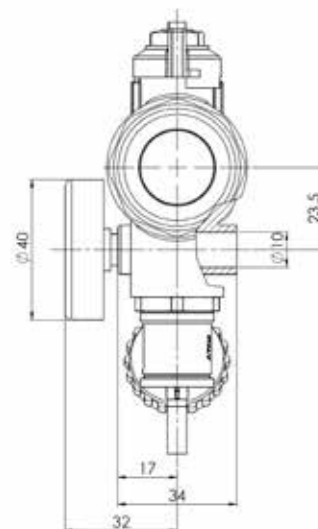

NEW

PATENTED

BREVETTO INTERNAZIONALE
INTERNATIONAL PATENT

ART. 158N.13 NICHELATA NICKEL PLATED

 Coppia di valvole multifunzione DN25 nichelata con attacchi G1" femmina x G1" bocchettone maschio tenuta O-Ring. Integrato raccordo girevole G3/4" maschio per carico/scarico fluido. La configurazione comprende anche il termometro. Sull'asta è compreso un sistema per scaricare l'aria dall'impianto quando si mette in funzione. Possibilità di piombare la farfalla.

 Couple of nickel plated ball valves multifunction G1" female by G1" male with ring nut of position and seal O-ring. Nominal diameter DN25. Include swivel fitting G3/4" male for load and unload fluid. The configuration include thermometer. Stem has integrate a system for exhausting air when plant start. Available the plumb of T-handle.

Coppia di valvole multifunzione DN25 nichelate con attacchi femmina G1" x G1". Integrato il raccordo girevole G3/4" maschio per carico e scarico fluido. La configurazione comprende anche il termometro. Sull'asta è compreso un sistema per scaricare l'aria dall'impianto quando si mette in funzione. Possibilità di piombare la farfalla.

Couple of nickel plated ball valves multifunction G1" female by female. Nominal diameter DN25. Include swivel fitting G3/4" male for load and unload fluid. The configuration include thermometer. Stem has integrate a system for exhausting air when plant start. Available the plumb of T-handle.