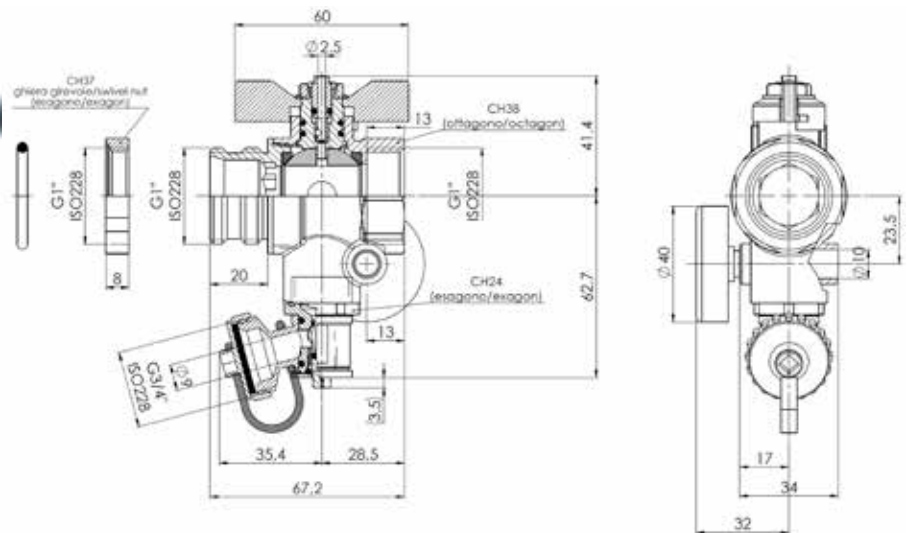

 Coppia di valvole multifunzione DN25 nichelata con attacchi G1.1/4" maschio x G1" femmina. Integrato raccordo girevole G3/4" maschio per carico/scarico fluido. La configurazione comprende anche il termometro. Sull'asta è compreso un sistema per scaricare l'aria dall'impianto quando si mette in funzione. Possibilità di piombare la farfalla.

 Couple of nickel plated ball valves multifunction G1.1/4" male by G1" female. Nominal diameter DN25. Include swivel fitting G3/4" male for load and unload fluid. The configuration include thermometer. Stem has integrate a system for exhausting air when plant start. Available the plumb of T-handle.

ART. 158-186N NICHELATA NICKEL PLATED

 Coppia di valvole multifunzione DN25 nichelate con attacchi G1" femmina x G1" maschio e ghiera girevole per bloccaggio in posizione a tenuta O-ring. Integrato il raccordo girevole G3/4" maschio per carico e scarico fluido. La configurazione comprende anche il termometro. Sull'asta è compreso un sistema per scaricare l'aria dall'impianto quando si mette in funzione. Possibilità di piombare la farfalla.

 Couple of nickel plated ball valves multifunction G1" female by G1" male with ring nut of position and seal O-ring. Nominal diameter DN25. Include swivel fitting G3/4" male for load and unload fluid. The configuration include thermometer. Stem has integrate a system for exhausting air when plant start. Available the plumb of T-handle.