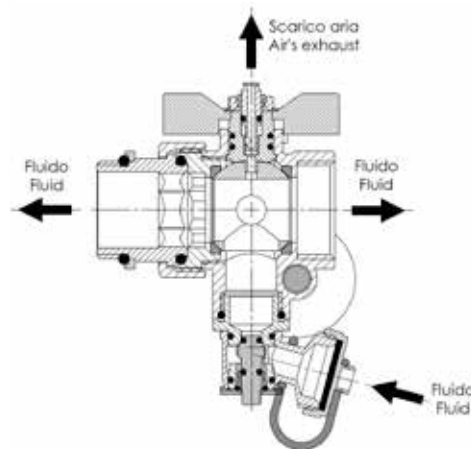

NEW

PATENTED

BREVETTO INTERNAZIONALE
INTERNATIONAL PATENT

ART. 158N.13 NICHELATA NICKEL PLATED

 Coppia di valvole multifunzione DN25 nichelata con attacchi G1" femmina x G1" bocchettone maschio tenuta O-Ring. Integrato raccordo girevole G3/4" maschio per carico/scarico fluido. La configurazione comprende anche il termometro. Sull'asta è compreso un sistema per scaricare l'aria dall'impianto quando si mette in funzione. Possibilità di piombare la farfalla.

 Couple of nickel plated ball valves multifunction G1" female by G1" pipe union male with seal O-ring. Nominal diameter DN25. Include swivel fitting G3/4" male for load and unload fluid. The configuration include thermometer. Stem has integrate a system for exhausting air when plant start. Available the plumb of T-handle.

 Coppia di valvole multifunzione DN25 nichelata con attacchi G1.1/4" maschio x G1" femmina. Integrato raccordo girevole G3/4" maschio per carico/scarico fluido. La configurazione comprende anche il termometro. Sull'asta è compreso un sistema per scaricare l'aria dall'impianto quando si mette in funzione. Possibilità di piombare la farfalla.

 Couple of nickel plated ball valves multifunction G1.1/4" male by G1" female. Nominal diameter DN25. Include swivel fitting G3/4" male for load and unload fluid. The configuration include thermometer. Stem has integrate a system for exhausting air when plant start. Available the plumb of T-handle.