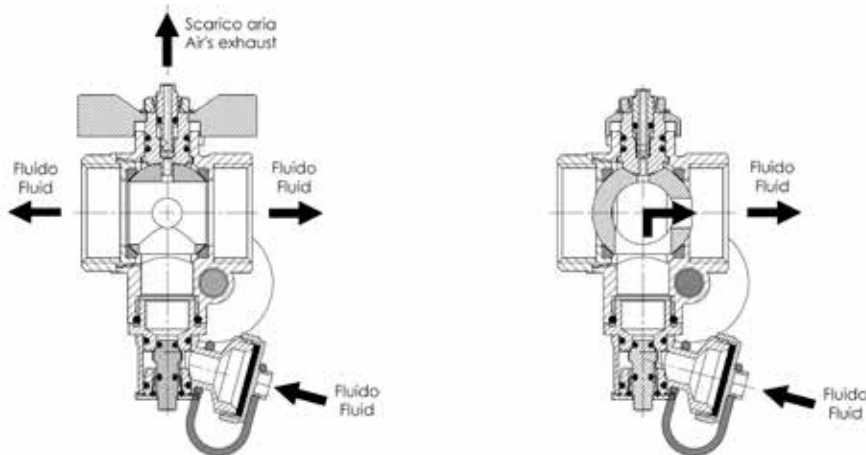

 Couple of nickel plated ball valves multifunction G1" female by G1" male with ring nut of position and seal O-ring. Nominal diameter DN25. Include swivel fitting G3/4" male for load and unload fluid. The configuration include thermometer. Stem has integrate a system for exhausting air when plant start. Available the plumb of T-handle.

158-186NFB VALVOLA SINGOLA, FARFALLA BLU
SINGLE VALVE, BLUE T-HANDLE

158-186NFR VALVOLA SINGOLA, FARFALLA ROSSA
SINGLE VALVE, RED T-HANDLE

NEW

PATENTED

BREVETTO INTERNAZIONALE
INTERNATIONAL PATENT

ART. 158-80N NICHELATA NICKEL PLATED

Coppia di valvole multifunzione DN25 nichelate con attacchi femmina G1" x G1". Integrato il raccordo girevole G3/4" maschio per carico e scarico fluido. La configurazione comprende anche il termometro. Sull'asta è compreso un sistema per scaricare l'aria dall'impianto quando si mette in funzione. Possibilità di piombare la farfalla.

Couple of nickel plated ball valves multifunction G1" female by female. Nominal diameter DN25. Include swivel fitting G3/4" male for load and unload fluid. The configuration include thermometer. Stem has integrate a system for exhausting air when plant start. Available the plumb of T-handle.