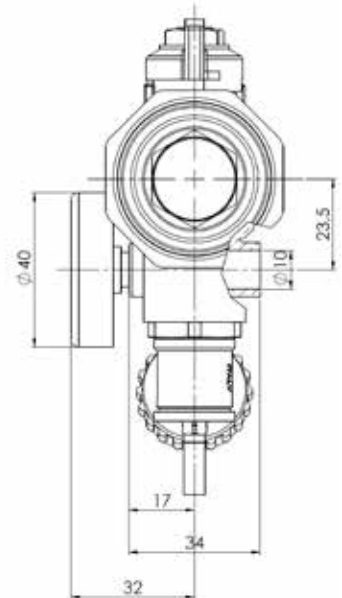

NEW

PATENTED

BREVETTO INTERNAZIONALE
INTERNATIONAL PATENT

ART. 158N.13 NICHELATA NICKEL PLATED

 Coppia di valvole multifunzione DN25 nichelata con attacchi G1" femmina x G1" bocchettone maschio tenuta O-Ring. Integrato raccordo girevole G3/4" maschio per carico/scarico fluido. La configurazione comprende anche il termometro. Sull'asta è compreso un sistema per scaricare l'aria dall'impianto quando si mette in funzione. Possibilità di piombare la farfalla.

 Couple of nickel plated ball valves multifunction G1" female by G1" pipe union male with seal O-ring. Nominal diameter DN25. Include swivel fitting G3/4" male for load and unload fluid. The configuration include thermometer. Stem has integrate a system for exhausting air when plant start. Available the plumb of T-handle.

 Coppia di valvole multifunzione DN25 nichelata con attacchi G1.1/4" maschio x G1" femmina. Integrato raccordo girevole G3/4" maschio per carico/scarico fluido. La configurazione comprende anche il termometro. Sull'asta è compreso un sistema per scaricare l'aria dall'impianto quando si mette in funzione. Possibilità di piombare la farfalla.

 Couple of nickel plated ball valves multifunction G1.1/4" male by G1" female. Nominal diameter DN25. Include swivel fitting G3/4" male for load and unload fluid. The configuration include thermometer. Stem has integrate a system for exhausting air when plant start. Available the plumb of T-handle.