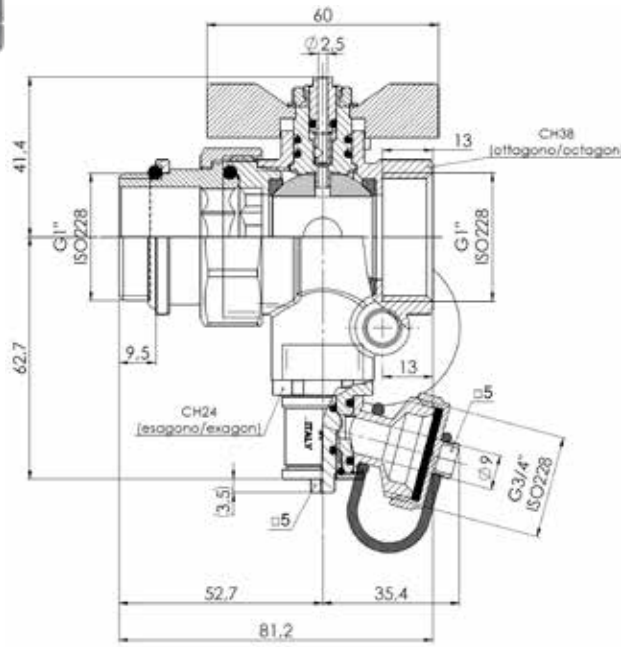

NEW

PATENTED

BREVETTO INTERNAZIONALE
INTERNATIONAL PATENT

ART. 158N.13 NICHELATA NICKEL PLATED

 Coppia di valvole multifunzione DN25 nichelata con attacchi G1" femmina x G1" bocchettone maschio tenuta O-Ring. Integrato raccordo girevole G3/4" maschio per carico/scarico fluido. La configurazione comprende anche il termometro. Sull'asta è compreso un sistema per scaricare l'aria dall'impianto quando si mette in funzione. Possibilità di piombare la farfalla.

 Couple of nickel plated ball valves multifunction G1" female by G1" pipe union male with seal O-ring. Nominal diameter DN25. Include swivel fitting G3/4" male for load and unload fluid. The configuration include thermometer. Stem has integrate a system for exhausting air when plant start. Available the plumb of T-handle.

 Coppia di valvole multifunzione DN25 nichelata con attacchi G1.1/4" maschio x G1" femmina. Integrato raccordo girevole G3/4" maschio per carico/scarico fluido. La configurazione comprende anche il termometro. Sull'asta è compreso un sistema per scaricare l'aria dall'impianto quando si mette in funzione. Possibilità di piombare la farfalla.

 Couple of nickel plated ball valves multifunction G1.1/4" male by G1" female. Nominal diameter DN25. Include swivel fitting G3/4" male for load and unload fluid. The configuration include thermometer. Stem has integrate a system for exhausting air when plant start. Available the plumb of T-handle.