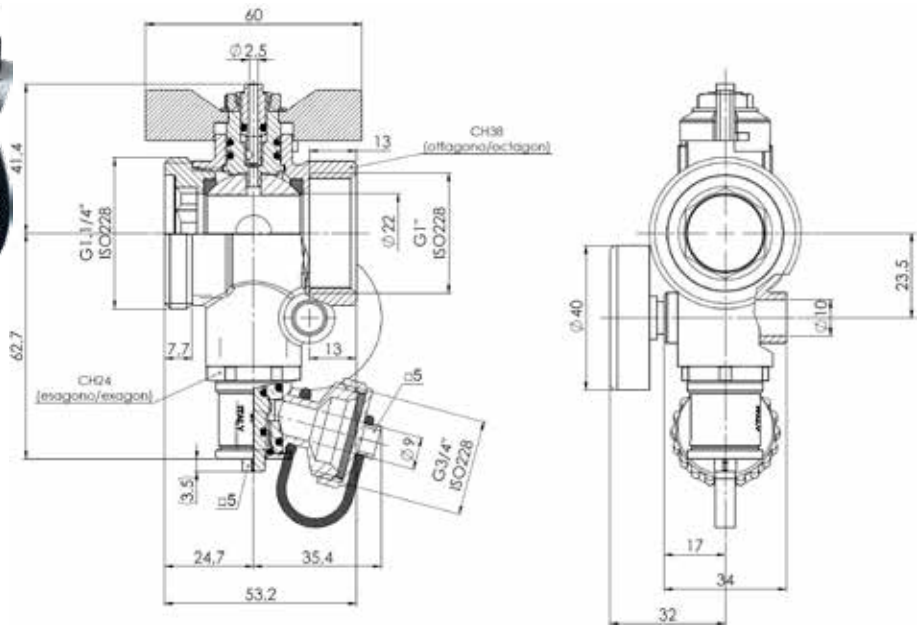

NEW

PATENTED

BREVETTO INTERNAZIONALE
INTERNATIONAL PATENT

ART. 158N.13 NICHELATA NICKEL PLATED

 Coppia di valvole multifunzione DN25 nichelata con attacchi G1" femmina x G1" bocchettone maschio tenuta O-Ring. Integrato raccordo girevole G3/4" maschio per carico/scarico fluido. La configurazione comprende anche il termometro. Sull'asta è compreso un sistema per scaricare l'aria dall'impianto quando si mette in funzione. Possibilità di piombare la farfalla.

 Couple of nickel plated ball valves multifunction G1" female by G1" pipe union male with seal O-ring. Nominal diameter DN25. Include swivel fitting G3/4" male for load and unload fluid. The configuration include thermometer. Stem has integrate a system for exhausting air when plant start. Available the plumb of T-handle.

 Coppia di valvole multifunzione DN25 nichelata con attacchi G1.1/4" maschio x G1" femmina. Integrato raccordo girevole G3/4" maschio per carico/scarico fluido. La configurazione comprende anche il termometro. Sull'asta è compreso un sistema per scaricare l'aria dall'impianto quando si mette in funzione. Possibilità di piombare la farfalla.

 Couple of nickel plated ball valves multifunction G1.1/4" male by G1" female. Nominal diameter DN25. Include swivel fitting G3/4" male for load and unload fluid. The configuration include thermometer. Stem has integrate a system for exhausting air when plant start. Available the plumb of T-handle.