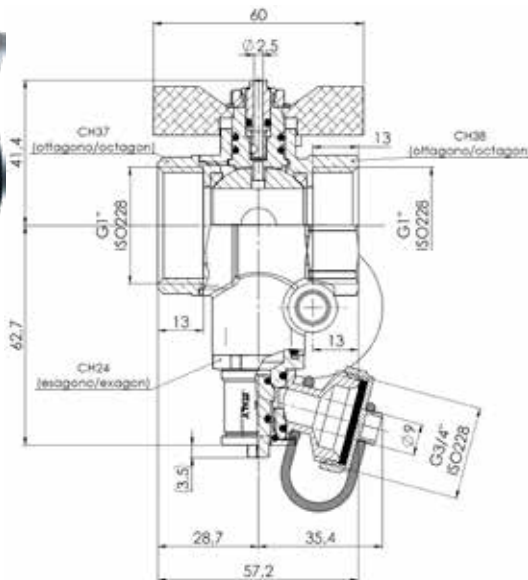

 Couple of nickel plated ball valves multifunction G1" female by G1" male with ring nut of position and seal O-ring. Nominal diameter DN25. Include swivel fitting G3/4" male for load and unload fluid. The configuration include thermometer. Stem has integrate a system for exhausting air when plant start. Available the plumb of T-handle.

158-186NFB VALVOLA SINGOLA, FARFALLA BLU
SINGLE VALVE, BLUE T-HANDLE

158-186NFR VALVOLA SINGOLA, FARFALLA ROSSA
SINGLE VALVE, RED T-HANDLE

NEW

PATENTED

BREVETTO INTERNAZIONALE
INTERNATIONAL PATENT

ART. 158-80N NICHELATA NICKEL PLATED

Coppia di valvole multifunzione DN25 nichelate con attacchi femmina G1" x G1". Integrato il raccordo girevole G3/4" maschio per carico e scarico fluido. La configurazione comprende anche il termometro. Sull'asta è compreso un sistema per scaricare l'aria dall'impianto quando si mette in funzione. Possibilità di piombare la farfalla.

Couple of nickel plated ball valves multifunction G1" female by female. Nominal diameter DN25. Include swivel fitting G3/4" male for load and unload fluid. The configuration include thermometer. Stem has integrate a system for exhausting air when plant start. Available the plumb of T-handle.