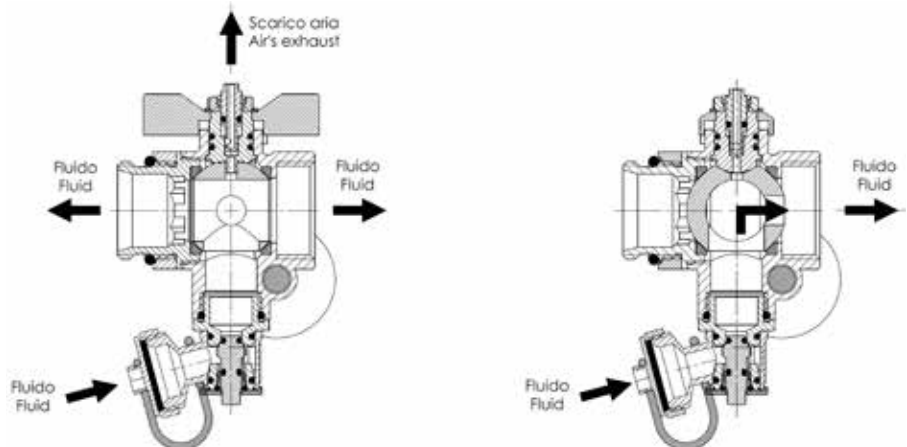

 Coppia di valvole multifunzione DN25 nichelata con attacchi G1.1/4" maschio x G1" femmina. Integrato raccordo girevole G3/4" maschio per carico/scarico fluido. La configurazione comprende anche il termometro. Sull'asta è compreso un sistema per scaricare l'aria dall'impianto quando si mette in funzione. Possibilità di piombare la farfalla.

 Couple of nickel plated ball valves multifunction G1.1/4" male by G1" female. Nominal diameter DN25. Include swivel fitting G3/4" male for load and unload fluid. The configuration include thermometer. Stem has integrate a system for exhausting air when plant start. Available the plumb of T-handle.

ART. 158-186N NICHELATA NICKEL PLATED

 Coppia di valvole multifunzione DN25 nichelate con attacchi G1" femmina x G1" maschio e ghiera girevole per bloccaggio in posizione a tenuta O-ring. Integrato il raccordo girevole G3/4" maschio per carico e scarico fluido. La configurazione comprende anche il termometro. Sull'asta è compreso un sistema per scaricare l'aria dall'impianto quando si mette in funzione. Possibilità di piombare la farfalla.

 Couple of nickel plated ball valves multifunction G1" female by G1" male with ring nut of position and seal O-ring. Nominal diameter DN25. Include swivel fitting G3/4" male for load and unload fluid. The configuration include thermometer. Stem has integrate a system for exhausting air when plant start. Available the plumb of T-handle.